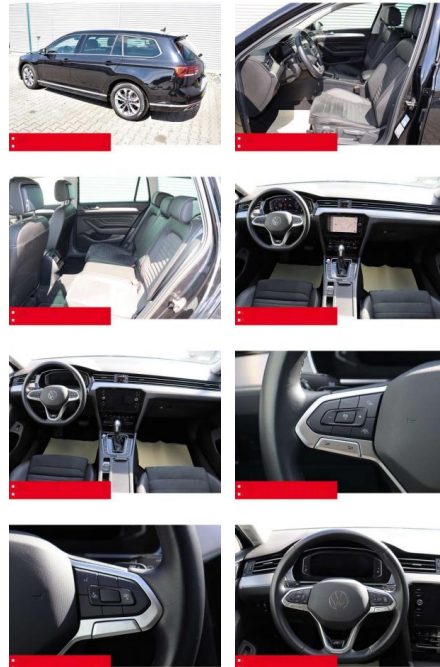

Ihr Ansprechpartner

Herr Eugen Savin

E-Mail: info@richter-annweiler.de

Telefon: 06346 30 88 90

Auto Richter GmbH
Landauer Str. 63 - 76855 Annweiler - Tel.: 06346 / 30 88 90

Volkswagen Passat Variant 2.0 TDI DSG R-Line

BS05-566_GWAS001snr.:

Erstzulassung:	Kilometer:	Farbe:	Leistung:	Kraftstoffart:	Verbr. komb.	CO2-Emission	CO2-Klasse (WLTP)
01.06.2022	29.100	Schwarz	147 kW / 200 PS	Benzin	5,5 l/100km	144 g/km	E

PREIS
31.680 €

FINANZIERUNGSBEISPIEL

Laufzeit: 60 Monate   Anzahlung: 30 %
Basis-Finanzierung:*   Mtl. Rate:
Zielraten-Finanzierung:** **204 €**

* Basisfinanzierung: Anzahlung: 9.504 Euro, Laufzeit: 60 Monate, Nettodarlehen: 22.176 Euro, Gesamtbetrag: 35.001 Euro, Zinssätze: 5.83% Sollz. (gebunden), 5.99% eff.

** Zielratenfinanzierung: Anzahlung: 9.504 Euro, Laufzeit: 60 Monate, Nettodarlehen: 22.176 Euro, Zielrate: 15.840 Euro, Gesamtbetrag: 37.373 Euro, Zinssätze: 5.83% Sollz. (gebunden), 5.99% eff., Vermittlung für: Santander Consumer Bank

Repräsentatives Beispiel gem. § 17 Abs. 4 PAngV. Diese Finanzierungsangebote sind Beispiele. Gerne ermitteln wir für Sie Ihr individuelles Angebot.

Ausstattung

Sicherheit

- Anti-Blockiersystem ABS

- Zwischenverkauf und Irrtümer vorbehalten.

Multimedia

- Radio

Weiteres

- Diesel
- HIGHLIGHTS NAVIGATIONSSYSTEM DISCOVER MEDIA incl. Streaming und Internet
- LM-Felgen 17 SOHO Sitzbezüge
- ArtVelours/Leder RÜCKFAHRKAMERA
- ERGO-COMFORTSITZ/-E ASSISTENZ-SYSTEME
- Berganfahr-Assistent FRONT ASSIST
- Müdigkeitserkennung NOTBREMSASSISTENT
- SPURHALTE-ASSISTENT TRAVEL ASSIST
- VERKEHRSSZEICHENERKENNUNG
- Fußgängererkennung Einparkhilfe PDC vorne und hinten
- ACC-ABSTANDSTEMPOMAT-ADAPTIVE CRUISE CONTROL inklusive

STÄNDIG ÜBER 15.000 FAHRZEUGE IM BESTAND!