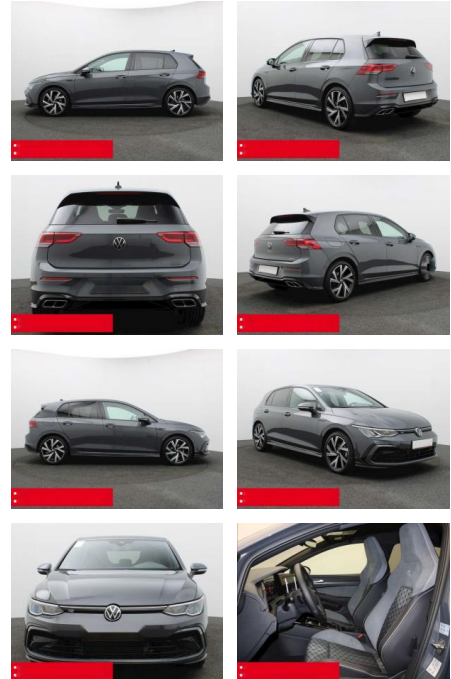

Ihr Ansprechpartner

Herr Eugen Savin
E-Mail: info@richter-annweiler.de
Telefon: 06346 30 88 90

Auto Richter GmbH
Landauer Str. 63 - 76855 Annweiler - Tel.: 06346 / 30 88 90

Volkswagen Golf 8 1.5 eTSI DSG R-Line NAVI ACC

BS05-75755_Golf 8 R-Line