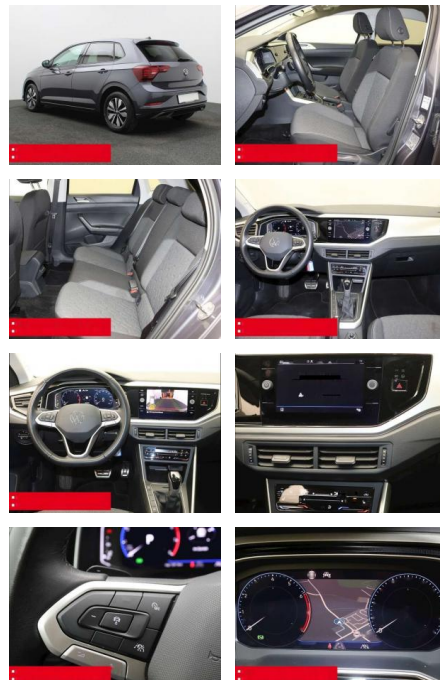

## Volkswagen Polo 1.0 TSI DSG Move DIG.COCKPIT

BS05-76342\_GW050119..

Erstzulassung:	Kilometer:	Farbe:	Leistung:	Kraftstoffart:	Verbr. komb.	CO2-Emission	CO2-Klasse (WLTP)
01.01.2024	24.060	Grau	81 kW / 110 PS	Benzin	5,8 l/100km	131 g/km	D