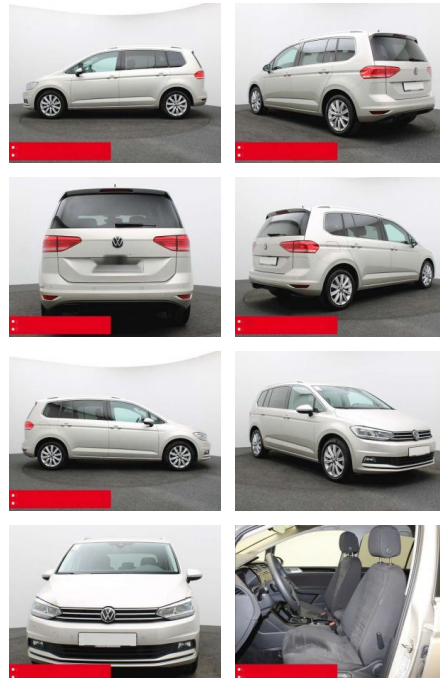

BS05-75642_Gangbohr..

Erstzulassung:	Kilometer:	Farbe:	Leistung:	Kraftstoffart:	Verbr. komb.	CO2-Emission	CO2-Klasse (WLTP)
01.11.2023	21.535	Silber	110 kW / 150 PS	Benzin	5,5 l/100km	145 g/km	E

PREIS
38.800 €