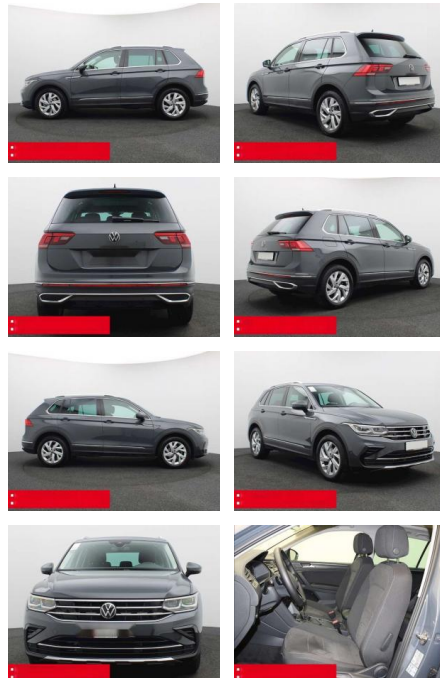

BS05-74143_GW050119..

Erstzulassung:	Kilometer:	Farbe:	Leistung:	Kraftstoffart:	Verbr. komb.	CO2-Emission	CO2-Klasse (WLTP)
01.09.2023	27.800	Grau	110 kW / 150 PS	Benzin	5,8 l/100km	151 g/km	E

PREIS
38.800 €