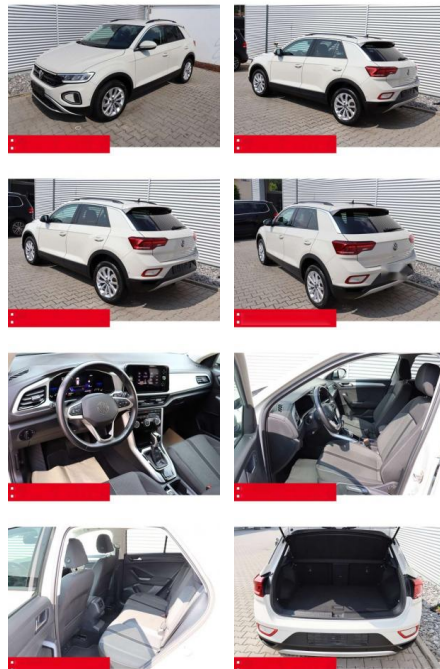

Volkswagen T-Roc 1.5 TSI DSG Life AHK LED NAVI

BS05-4702_GW Argos Nr.:

Erstzulassung:	Kilometer:	Farbe:	Leistung:	Kraftstoffart:	Verbr. komb.	CO2-Emission	CO2-Klasse (WLTP)
01.05.2023	35.320	Grau	110 kW / 150 PS	Benzin	6,4 l/100km	144 g/km	E