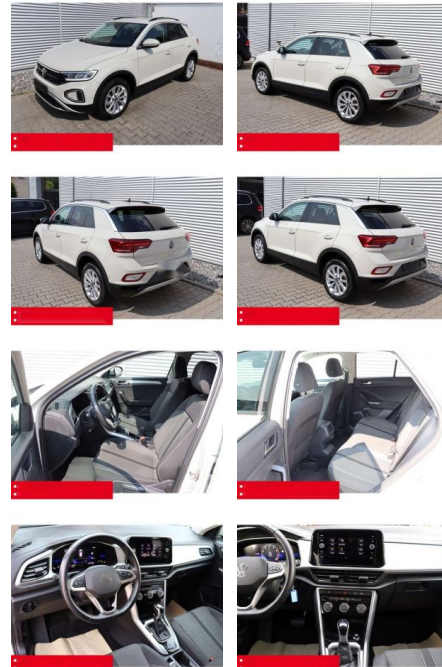

BS05-4691_GW Artikelnr.:

Erstzulassung:	Kilometer:	Farbe:	Leistung:	Kraftstoffart:	Verbr. komb.	CO2-Emission	CO2-Klasse (WLTP)
01.05.2023	38.380	Grau	110 kW / 150 PS	Benzin	6,4 l/100km	144 g/km	E

PREIS	FINANZIERUNGSBEISPIEL	
27.360 €	Laufzeit: 60 Monate	Anzahlung: 30 %
	Basis-Finanzierung:**	Mtl. Rate:
	Zielraten-Finanzierung:**	176 €