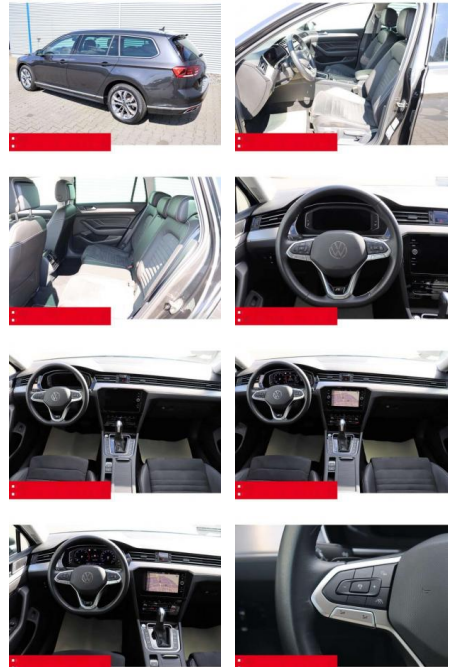

Ihr Ansprechpartner

Herr Denis Müsch
E-Mail: savin@richter-annweiler.de
Telefon: 06346 30 88 90

Auto Richter GmbH
Landauer Str. 63 - 76855 Annweiler - Tel.: 06346 / 30 88 90

Volkswagen Passat Variant 2.0 TDI DSF R-Line

BS05-403_GWAS001snr.:

Erstzulassung:	Kilometer:	Farbe:	Leistung:	Kraftstoffart:	Verbr. komb.	CO2-Emission	CO2-Klasse (WLTP)
01.06.2022	24.100	Grau	147 kW / 200 PS	Benzin	5,5 l/100km	144 g/km	E

PREIS
31.680 €

FINANZIERUNGSBEISPIEL
Laufzeit: 60 Monate   Anzahlung: 30 %
Basis-Finanzierung:*   Mtl. Rate:
Zielraten-Finanzierung:** **204 €**

* Basisfinanzierung: Anzahlung: 9.504 Euro, Laufzeit: 60 Monate, Nettodarlehen: 22.176 Euro, Gesamtbetrag: 35.001 Euro, Zinssätze: 5.83% Sollz. (gebunden), 5.99% eff.
** Zielratenfinanzierung: Anzahlung: 9.504 Euro, Laufzeit: 60 Monate, Nettodarlehen: 22.176 Euro, Zielrate: 15.840 Euro, Gesamtbetrag: 37.373 Euro, Zinssätze: 5.83% Sollz. (gebunden), 5.99% eff.,
Vermittlung für: Santander Consumer Bank
Repräsentatives Beispiel gem. § 17 Abs. 4 PAngV. Diese Finanzierungsangebote sind Beispiele. Gerne ermitteln wir für Sie Ihr individuelles Angebot.

Ausstattung

Sicherheit

- Anti-Blockiersystem ABS

- Zwischenverkauf und Irrtümer vorbehalten.

Multimedia

- Radio

Weiteres

- Diesel
- HIGHLIGHTS NAVIGATIONSSYSTEM DISCOVER MEDIA incl. Streaming und Internet
- LM-Felgen 17 SOHO Sitzbezüge
- ArtVelours/Leder RÜCKFAHRKAMERA
- ERGO-COMFORTSITZ/-E ASSISTENZ-SYSTEME
- ACC-ABSTANDSTEMPOMAT-ADAPTIVE CRUISE CONTROL Berganfahr-Assistent
- Müdigkeitserkennung NOTBREMSASSISTENT
- SPURHALTE-ASSISTENT TRAVEL ASSIST
- VERKEHRSSZEICHENERKENNUNG
- Fußgängererkennung Einparkhilfe PDC vorne und hinten INFOTAINMENT & MULTIMEDIA Handyvorbereitung Bluetooth

STÄNDIG ÜBER 15.000 FAHRZEUGE IM BESTAND!