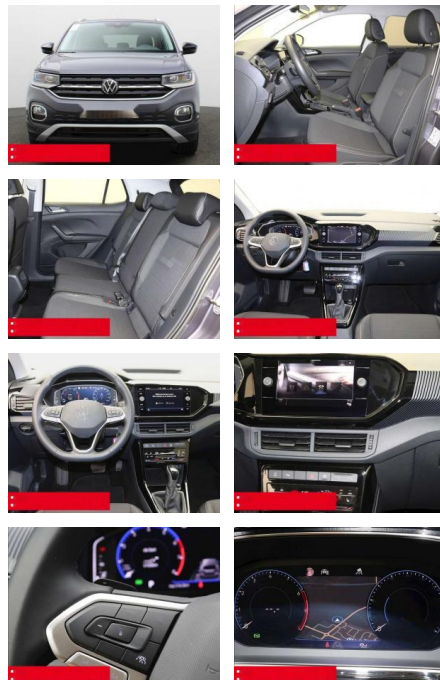

Ihr Ansprechpartner

Frau Kirsten Henky
E-Mail: k.henky@richter-annweiler.de
Telefon: 06346 30 88 90

Auto Richter GmbH
Landauer Str. 63 - 76855 Annweiler - Tel.: 06346 / 30 88 90

Volkswagen T-Cross 1.0 TSI DSG Style NAVI KAMERA

BS05-76424_GW050119..