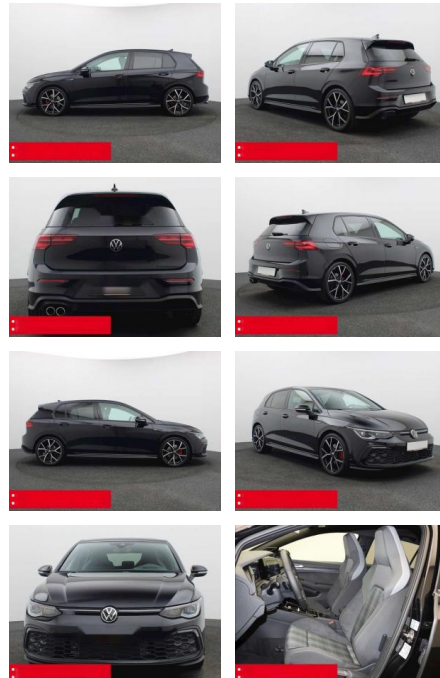

## Volkswagen Golf 8 2.0 TDI DSG GTD PANO AHK H+K

BS05-74635\_Golf 8 2.0 TDI DSG GTD PANO AHK H+K

Erstzulassung:	Kilometer:	Farbe:	Leistung:	Kraftstoffart:	Verbr. komb.	CO2-Emission	CO2-Klasse (WLTP)
01.10.2023	19.120	Schwarz	147 kW / 200 PS	Benzin	5,4 l/100km	141 g/km	E