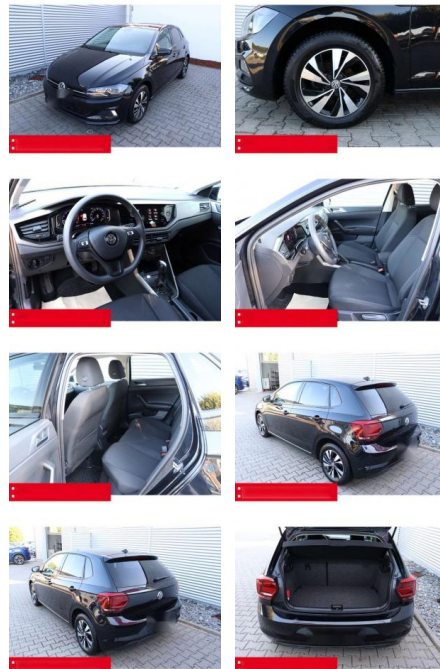

## Volkswagen Polo VI 1.0 TSI DSG Comfortline NAVI

BS05-4899\_GW Angebot Nr.:

Erstzulassung:	Kilometer:	Farbe:	Leistung:	Kraftstoffart:	Verbr. komb.	CO2-Emission	CO2-Klasse (WLTP)
01.07.2020	49.950	Schwarz	70 kW / 95 PS	Benzin	6,3 l/100km	143 g/km	E