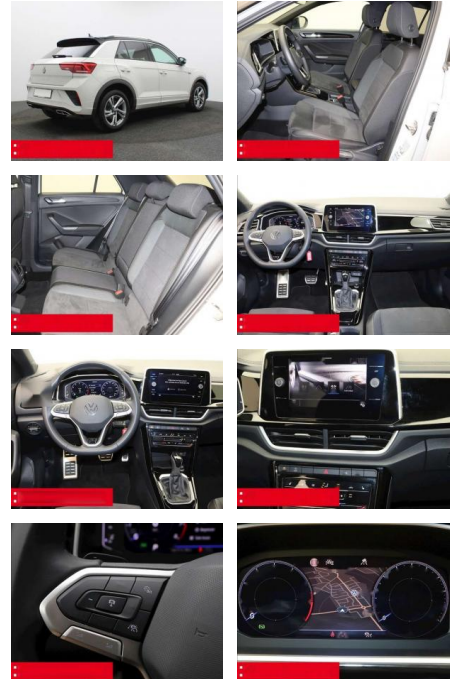

Ihr Ansprechpartner

Frau Kirsten Henky
E-Mail: k.henky@richter-annweiler.de
Telefon: 06346 30 88 90

Auto Richter GmbH
Landauer Str. 63 - 76855 Annweiler - Tel.: 06346 / 30 88 90

Volkswagen T-Roc 1.5 TSI DSG R-Line IQ.DRIVE

BS05-76302_GW050119..