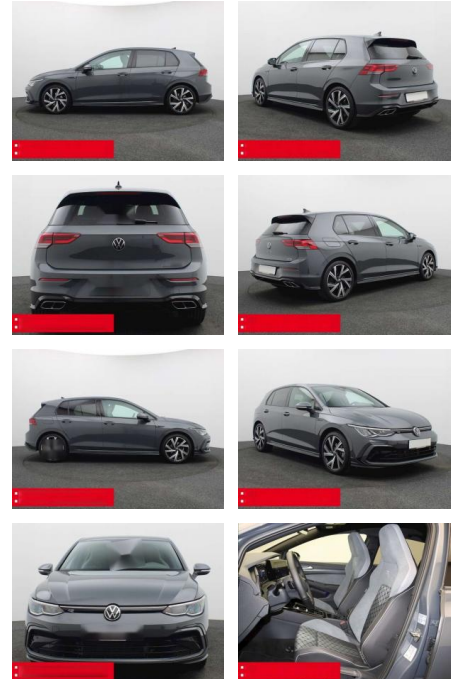

## Volkswagen Golf 8 1.5 eTSI DSG R-Line AHK KAMERA

BS05-74946\_Golf8R-Line

Erstzulassung:	Kilometer:	Farbe:	Leistung:	Kraftstoffart:
01.11.2023	23.060	Grau	110 kW / 150 PS	Benzin

**PREIS**  
**30.560 €**