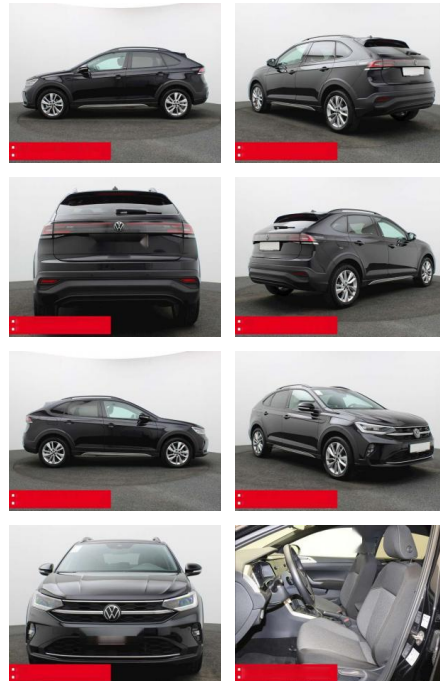

Ihr Ansprechpartner

Herr Eugen Savin

E-Mail: info@richter-annweiler.de

Telefon: 06346 30 88 90

Auto Richter GmbH
Landauer Str. 63 - 76855 Annweiler - Tel.: 06346 / 30 88 90

Volkswagen Taigo 1.0 TSI DSG Move IQ.LIGHT KAMER...

BS05-76314_G...
Angebot Nr.:

Erstzulassung:	Kilometer:	Farbe:	Leistung:	Kraftstoffart:	Verbr. komb.	CO2-Emission	CO2-Klasse (WLTP)
01.01.2024	23.500	Schwarz	81 kW / 110 PS	Benzin	6,0 l/100km	136 g/km	E