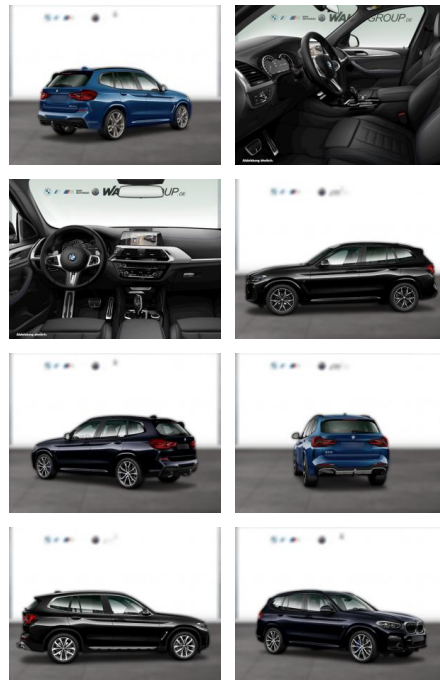

WG05-171238 Angebotsnr.:

Erstzulassung:	Kilometer:	Farbe:	Leistung:	Kraftstoffart:
01.11.2021	56.800	Schwarz	140 kW / 190 PS	Diesel

PREIS 42.590 €	FINANZIERUNGSBEISPIEL	
	Laufzeit: 60 Monate	Anzahlung: 30 %
	Basis-Finanzierung:**	Mtl. Rate:
	Zielraten-Finanzierung:**	274 €