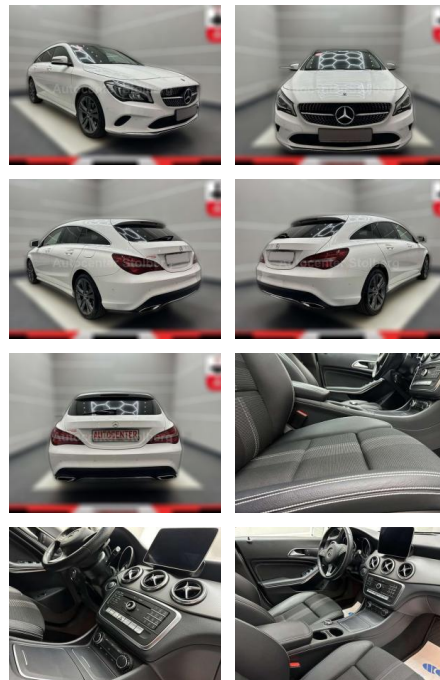

AC15-11

Angebotsnr.:

| Erstzulassung: | Kilometer: | Farbe: | Leistung: | Kraftstoffart: |
|----------------|------------|--------|-----------------|----------------|
| 01.04.2019 | 49.000 | Weiß | 115 kW / 156 PS | Benzin |

- 5x18 (5-Doppelspeichen) Panorama-Schiebedach Reifen-Reparaturset (Tirefit) Rückfahrkamera Scheibenwaschanlage beheizt Scheinwerfer LED High Performance Seitenscheiben hinten und Heckscheibe abgedunkelt Sitzbelegungserkennung für Airbag Beifahrerseite Spiegel-Paket Außenspiegel elektr. anklappbar Innenspiegel und Außenspiegel links mit Ablendautomatik TFT-Farbdisplay (8 Zoll) Serienausstattung: Adaptives Bremslicht Airbag Fahrer-/Beifahrerseite Aktive Motorhaube Anti-Blockier-System (ABS) Antriebs-Schlupfregelung (ASR) Armauflage vorn mit Fach Außenspiegel elektr. verstell- und heizbar
- beide Außenspiegel Wagenfarbe Außentemperaturanzeige Beckenairbag vorn (Pelvisbag) Blinkleuchte in Außenspiegel integriert Bremsassistent