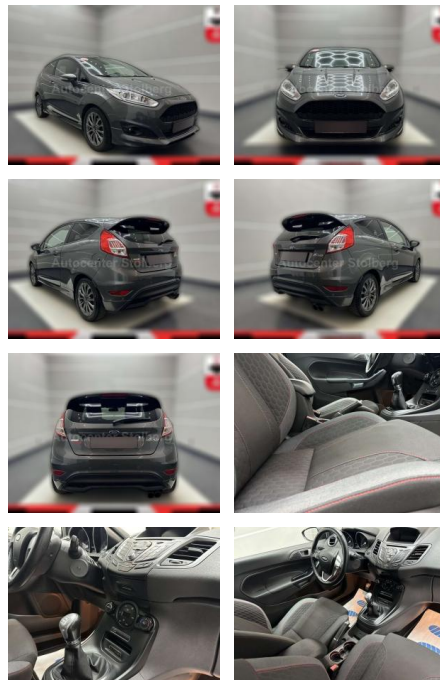

Ihr Ansprechpartner

Herr Eugen Savin
E-Mail: info@richter-annweiler.de
Telefon: 06346 30 88 90

Auto Richter GmbH
Landauer Str. 63 - 76855 Annweiler - Tel.: 06346 / 30 88 90

Ford Fiesta ST-Line

AC15-06

Angebotsnr.:

Erstzulassung:	Kilometer:	Farbe:	Leistung:	Kraftstoffart:
01.03.2017	112.000	grau	103 kW / 140 PS	Benzin

PREIS 10.460 €	FINANZIERUNGSBEISPIEL		* Basisfinanzierung: Anzahlung: 3.138 Euro, Laufzeit: 60 Monate, Nettodarlehen: 7.322 Euro, Gesamtbetrag: 11.556 Euro, Zinssätze: 5.83% Sollz. (gebunden), 5.99% eff. ** Zielratenfinanzierung: Anzahlung: 3.138 Euro, Laufzeit: 60 Monate, Nettodarlehen: 7.322 Euro, Zielrate: 5.230 Euro, Gesamtbetrag: 12.340 Euro, Zinssätze: 5.83% Sollz. (gebunden), 5.99% eff., Vermittlung für: Santander Consumer Bank Repräsentatives Beispiel gem. § 17 Abs. 4 PAngV. Diese Finanzierungsangebote sind Beispiele. Gerne ermitteln wir für Sie Ihr individuelles Angebot.
	Laufzeit: 60 Monate	Anzahlung: 30 %	
	Basis-Finanzierung:*	Mtl. Rate:	
	Zielraten-Finanzierung:**	Mtl. Rate: 67 €	

Ausstattung

Sicherheit

- Anti-Blockiersystem ABS

Multimedia

- Radio

Weiteres

- Herzlich willkommen bei der Autocenter Stolberg GmbH
- Ihrem kompetenten Partner für hochwertige Gebrauchtwagen! Bei uns finden Sie eine sorgfältig ausgewählte Auswahl an Fahrzeugen unterschiedlicher Marken und Modelle
- die alle gründlich geprüft und zu attraktiven Konditionen angeboten werden
- Ihr Fahrzeughandel aus der Städteregion Aachen seit 1990. Garantie bis zu 60 Monate gegen Aufpreis möglich
- Inzahlungnahme zum marktgerechten Preis
- Finanzierung zu TOP Konditionen

- 0 Ltr. - 103 kW EcoBoost KAT
- Nebelscheinwerfer Pedale Aluminium
- Reifendruck-Kontrollsystem
- Rußpartikelfilter Rücksitz geteilt / klappbar Schadstoffarm nach Abgasnorm Euro 6 Schalt-/Wählhebelgriff Leder
- Scheinwerfer mit Ausschaltverzögerung
- Scheinwerfer Projektionslinsen-Design
- Servolenkung elektrisch Sitz vorn links höhenverstellbar Sport-Fahrwerk
- Sportsitze vorn Start/Stop-Anlage
- Stoßfänger Wagenfarbe Styling-Paket 1
- Seitenschweller Wagenfarbe Dachspoiler
- ST-Design Stoßfänger Sport-Ausführung
- Stoßfänger hinten Sport-Design mit Diffusor Türgriffe außen Wagenfarbe
- Verglasung getönt Wegfahrsperr (elektronisch) Zentralverriegelung mit Fernbedienung Zusatzheizung Zweiter Schlüssel mit Fernbedienung
- Individuelle Finanzierung durch unsere

- Inzahlungnahmen möglich bzw. Finanzierung mit oder ohne Anzahlung möglich. Alle Angebote sind unverbindlich und freibleibend. Fehlerfreiheit
- Vollständigkeit und Genauigkeit der enthaltenen Informationen nicht gewährleistet und übernimmt daher keine Haftung für diese. Irrtümer
- Änderungen und Zwischenverkauf vorbehalten.

STÄNDIG ÜBER 15.000 FAHRZEUGE IM BESTAND!