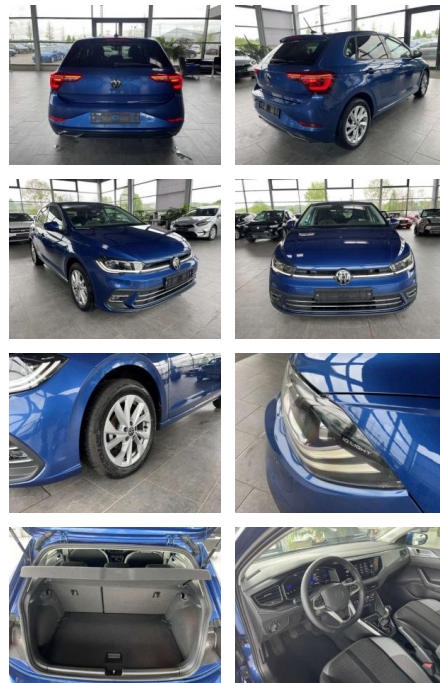

Volkswagen Polo VI Style 1.0 LED ACC IQ Drive

AR35-0980 **Angebotsnr.:**

Erstzulassung:	Kilometer:	Farbe:	Leistung:	Kraftstoffart:	Verbr. komb.	CO2-Emission	CO2-Klasse (WLTP)
01.08.2023	20.100	Blau	70 kW / 95 PS	Benzin	5,5 l/100km	126 g/km	D

- Apple CarPlay
- Android Auto
- DAB
- Touchscreen
- Musikstreaming

Komfort

- Servolenkung
- Zentralverriegelung
- Elektrischer Fensterheber
- Sitzheizung
- Elektrische Aussenspiegel
- Teilbare Rucksitzlehne
- Tempomat
- Multifunktionslenkrad
- Innenspiegel autom. abblendbar
- Mittelarmlehne
- Innenraumfilter
- Lenksäule einstellbar
- Sportsitze
- ParkDistanceControl vorne und hinten