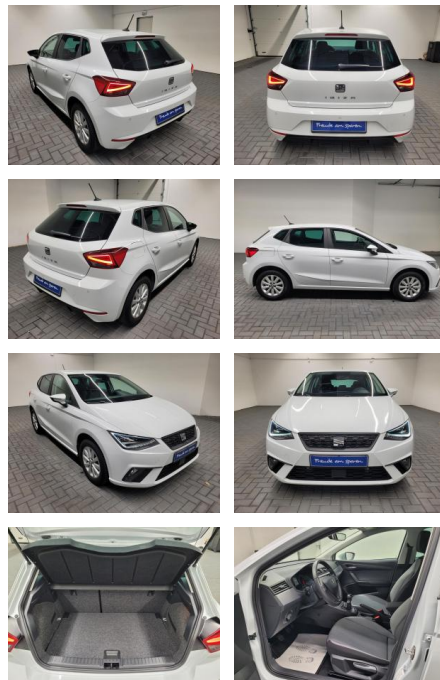

Ihr Ansprechpartner

Frau Kirsten Henky
E-Mail: k.henky@richter-annweiler.de
Telefon: 06346 30 88 90

Auto Richter GmbH
Landauer Str. 63 - 76855 Annweiler - Tel.: 06346 / 30 88 90

Seat Ibiza "Style LED/Carplay/SHZ/PDC

AM35-29551 **Angebotsnr.:**

Erstzulassung:	Kilometer:	Farbe:	Leistung:	Kraftstoffart:
13.11.2020	43.890		85 kW / 116 PS	Benzin

PREIS	FINANZIERUNGSBEISPIEL	
22.020 €	Laufzeit: 60 Monate	Anzahlung: 30 %
	Basis-Finanzierung:**	Mtl. Rate:
	Zielraten-Finanzierung:**	142 €