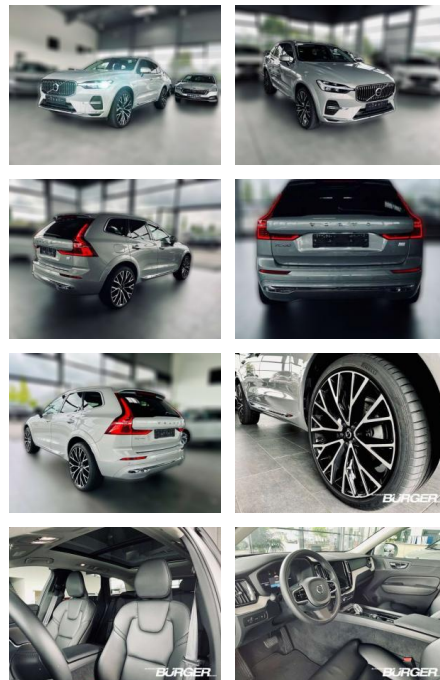

CB01-A222V **Angebotsnr.:**

Erstzulassung:	Kilometer:	Farbe:	Leistung:	Kraftstoffart:
01.12.2021	95.000	silber	288 kW / 392 PS	Benzin

PREIS
44.730 €

FINANZIERUNGSBEISPIEL

Laufzeit: 60 Monate Anzahlung: 30 %
 Basis-Finanzierung:* Mtl. Rate:
 Zielraten-Finanzierung:** **288 €**