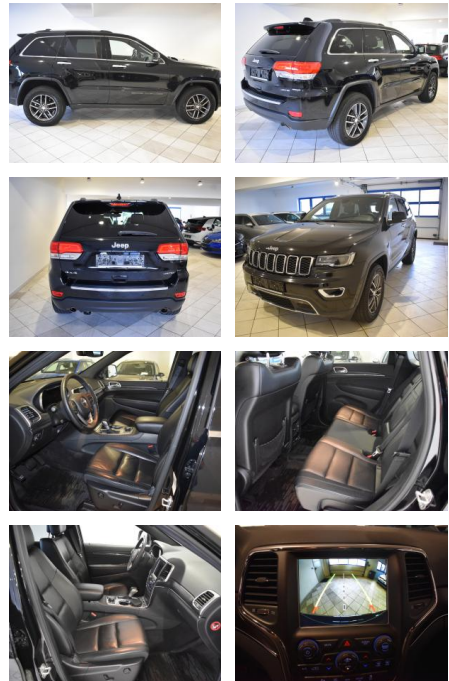

## Jeep Grand Cherokee Limited 4x4 3.0L V6 NAVI AUT...

AH44-ATS09436 Angebotsnr.:

Erstzulassung:	Kilometer:	Farbe:	Leistung:	Kraftstoffart:
19.06.2019	79.579	Schwarz	184 kW / 250 PS	Diesel

**PREIS**  
**31.070 €**