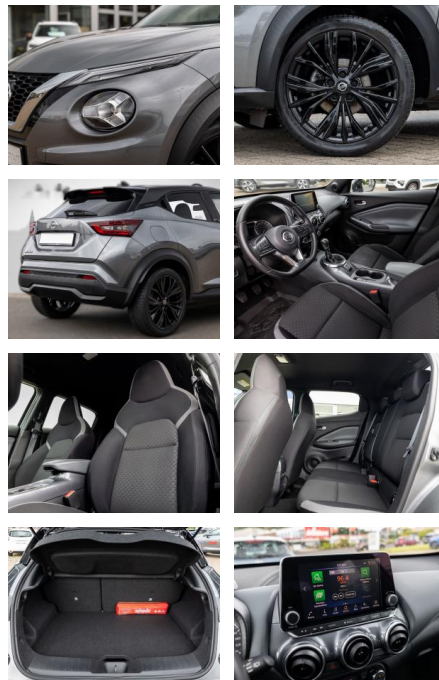

RS04-15884 **Angebotsnr.:**

Erstzulassung:	Kilometer:	Farbe:	Leistung:	Kraftstoffart:
24.02.2021	60.872	Diverse	84 kW / 114 PS	Benzin

PREIS
18.240 €

FINANZIERUNGSBEISPIEL

Laufzeit: 60 Monate Anzahlung: 30 %
 Basis-Finanzierung:* Mtl. Rate:
 Zielraten-Finanzierung:** **117 €**