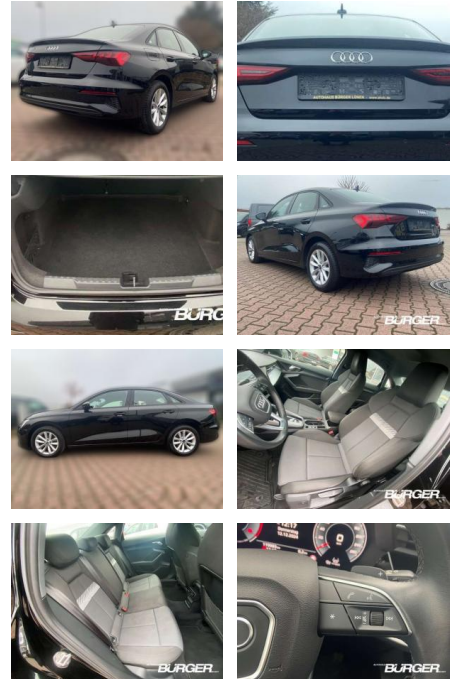

Audi A3 35 TDI Limousine Navi LED ACC

CB01-A132390Angebotsnr.:

Erstzulassung:	Kilometer:	Farbe:	Leistung:	Kraftstoffart:
01.08.2021	119.982	Schwarz	110 kW / 150 PS	Diesel

PREIS
24.960 €

FINANZIERUNGSBEISPIEL