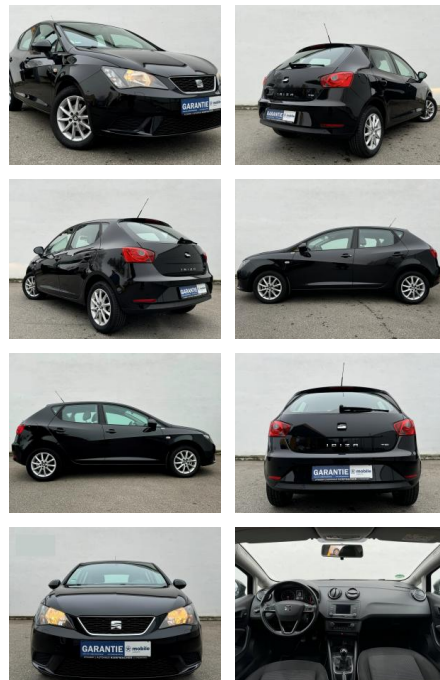

## Seat Ibiza 1.2 TSI Style KLIMAAUTOM. SITZHEIZUNG...

AK82-PK2411-2019-50130..

Erstzulassung:	Kilometer:	Farbe:	Leistung:	Kraftstoffart:
27.02.2016	79.950	Mitternachtsschwarz	66 kW / 90 PS	Benzin

PREIS	FINANZIERUNGSBEISPIEL		* Basisfinanzierung: Anzahlung: 3.384 Euro, Laufzeit: 60 Monate, Nettodarlehen: 7.896 Euro, Gesamtbetrag: 12.462 Euro, Zinssätze: 5.83% Sollz. (gebunden), 5.99% eff. ** Zielratenfinanzierung: Anzahlung: 3.384 Euro, Laufzeit: 60 Monate, Nettodarlehen: 7.896 Euro, Zielrate: 5.640 Euro, Gesamtbetrag: 13.307 Euro, Zinssätze: 5.83% Sollz. (gebunden), 5.99% eff.,
	11.280 €	Laufzeit: 60 Monate	
	Basis-Finanzierung:**	Mtl. Rate:	Vermittlung für: Santander Consumer Bank
	Zielraten-Finanzierung:**	Mtl. Rate: <b>73 €</b>	Repräsentatives Beispiel gem. § 17 Abs. 4 PAngV. Diese Finanzierungsangebote sind Beispiele. Gerne ermitteln wir für Sie Ihr individuelles Angebot.