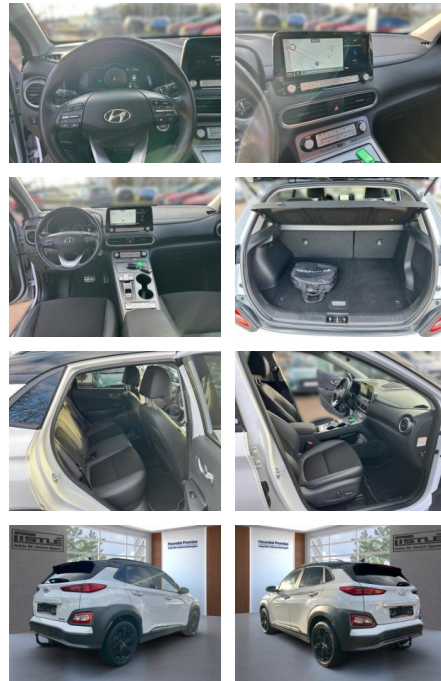

Ihr Ansprechpartner

Herr Eugen Savin
E-Mail: info@richter-annweiler.de
Telefon: 06346 30 88 90

Auto Richter GmbH
Landauer Str. 63 - 76855 Annweiler - Tel.: 06346 / 30 88 90

Hyundai Kona Premium Elektro 2WD HUD Navi

AL33-J004772 Angebotsnr.:

Erstzulassung:	Kilometer:	Farbe:	Leistung:	Kraftstoffart:	Reichweite elektr. (WLTP)
01.06.2020	33.589		150 kW / 204 PS	Elektro	484 km

PREIS
28.250 €

FINANZIERUNGSBEISPIEL

Laufzeit: 60 Monate   Anzahlung: 30 %
Basis-Finanzierung:*   Mtl. Rate:
Zielraten-Finanzierung:** **182 €**

* Basisfinanzierung: Anzahlung: 8.475 Euro, Laufzeit: 60 Monate, Nettodarlehen: 19.775 Euro, Gesamtbetrag: 31.211 Euro, Zinssätze: 5.83% Sollz. (gebunden), 5.99% eff.
** Zielratenfinanzierung: Anzahlung: 8.475 Euro, Laufzeit: 60 Monate, Nettodarlehen: 19.775 Euro, Zielrate: 14.125 Euro, Gesamtbetrag: 33.327 Euro, Zinssätze: 5.83% Sollz. (gebunden), 5.99% eff.,

Vermittlung für: Santander Consumer Bank
Repräsentatives Beispiel gem. § 17 Abs. 4 PAngV. Diese Finanzierungsangebote sind Beispiele. Gerne ermitteln wir für Sie Ihr individuelles Angebot.

Ausstattung

Weiteres

- Getriebe
- Automatik
- Technik
- Bordcomputer
- Start-Stop-Automatik
- Schaltwippen
- Waermepumpe
- Assistenten
- Totwinkel-Assistent
- Müdigkeitserkennung
- Verkehrszeichenerkennung
- Regensensor
- Fernlichtassistent
- Lichtsensor
- Notbremsassistent
- Berganfahrassistent
- Spurhalteassistent
- Abstandsregeltempomat
- Abstands-/Kollisionswarner
- Komfort

- Klimaautomatik
- Servolenkung
- Zentralverriegelung
- Elektrischer Fensterheber
- Sitzheizung
- Elektrische Aussenspiegel
- Teilbare Ruecksitzlehne
- Multifunktionslenkrad
- Keyless Go Startfunktion
- Elektrische Sitze
- Innenspiegel autom. abblendbar
- Mittelarmlehne
- ParkDistanceControl vorne und hinten
- Keyless Entry
- Lordosenstütze
- Lederlenkrad
- Klimaautomatik-2-Zonen
- Funkfernbedienung
- Sicht
- LED-Hauptscheinwerfer
- LED-Tagfahrlicht

- HEAD-UP-Display
- LED-Rueckleuchten
- Scheinwerferregulierung
- Colorverglasung
- Aussenspiegel beheizbar
- Rückfahrkamera
- Sicherheit
- ABS
- Airbag
- Beifahrer-Airbag
- Wegfahrsperrung
- Seitenairbags
- Alarmanlage
- ESP
- Antriebsschlupfregelung
- Reifendruckkontrolle
- Traktionskontrolle
- Kopfairbag
- Kindersitzbefestigung
- Notrufsystem
- Pannenset

STÄNDIG ÜBER 15.000 FAHRZEUGE IM BESTAND!