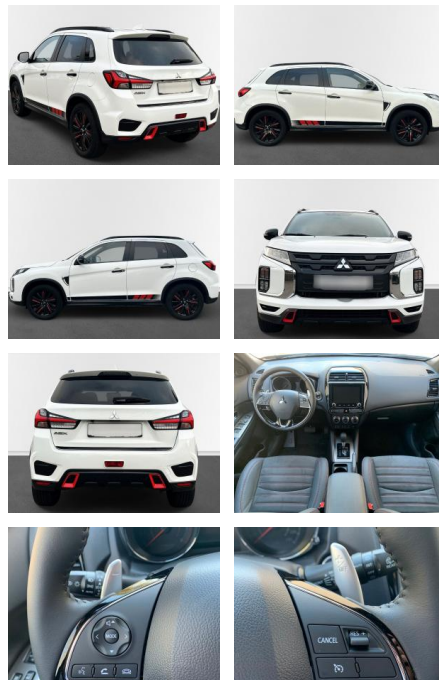

AN17-41009558 **Angebotsnr.:**

Erstzulassung:	Kilometer:	Farbe:	Leistung:	Kraftstoffart:	Verbr. komb.	CO2-Emission	CO2-Klasse (WLTP)
24.11.2020	62.282	Diverse	110 kW / 150 PS	Benzin	7,8 l/100km	176 g/km	E

*Aussenausstattung:

- *
- Rallyeart Designpaket
- abnehmbare AHK (wird vor Auslieferung neu montiert)
- LED Frontscheinwerfer (Bi-LED)
- LED-Nebelscheinwerfer
- LED-Rückleuchten
- LED-Tagfahrlicht
- LED-Blinkleuchten in den Außenspiegeln
- Außenspiegel elektr. einstell-/beheiz-/anklappbar
- 18" Leichtmetallfelgen
- Scheiben ab B-Säule stark abgedunkelt (Privacy Glass)
- Dachreling in Schwarz
- Kotflügelblende in Chrom-Optik
- Kühlergrill in Chrom-Optik/Klavierlack-Schwarz
- *Innenausstattung:
- *

- Sitzheizung vorn
- 2-stufig
- Multifunktionslenkrad
- Sport-Pedalerie
- Mittelarmlehne vorn
- mit Deckelfach
- Dachhimmel in Schwarz
- Lüftungsdüsen mit Blenden in Klavierlack-Optik
- 6 Lautsprecher
- Fahrersitz höhenverstellbar
- 7 Airbags
- Klimaautomatik
- Rücksitzlehne im Verhältnis 60:40 geteilt umklappbar
- Innenspiegel automatisch abblendend
- Scheibenheber vorn und hinten elektrisch
- Scheibenheberverkleidung in Silber-Optik
- Sitzbezüge: Mikrofaser-Kunstleder-Kombination in