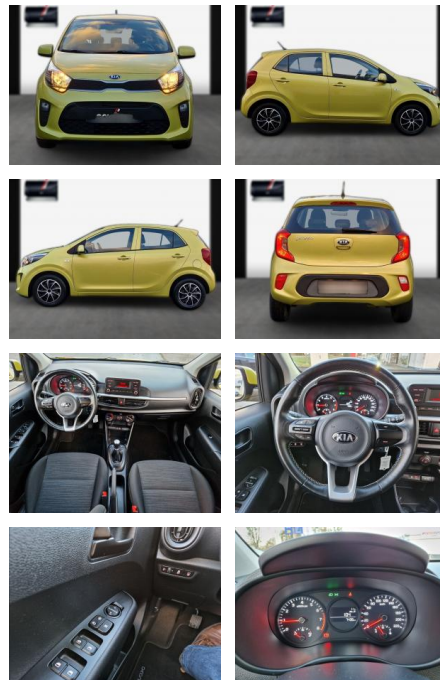

SA13-JT303720Angebotsnr.:

Erstzulassung:	Kilometer:	Farbe:	Leistung:	Kraftstoffart:
24.08.2018	17.000	Diverse	49 kW / 67 PS	Benzin

PREIS
12.520 €

FINANZIERUNGSBEISPIEL
 Laufzeit: 60 Monate Anzahlung: 30 %
 Basis-Finanzierung:* Mtl. Rate:
 Zielraten-Finanzierung:** Mtl. Rate: **81 €**