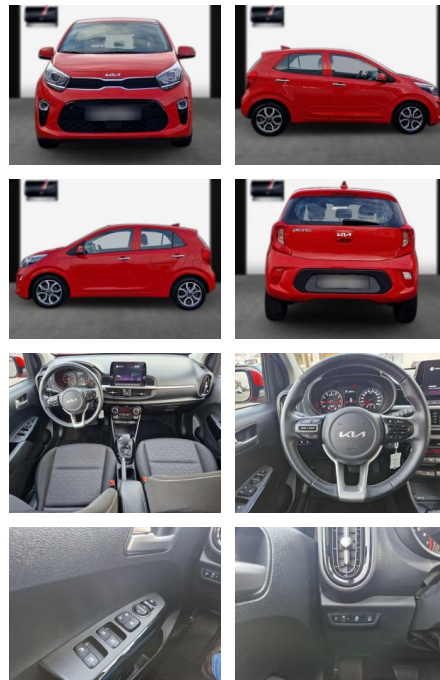

SA13-NT92866Angebotsnr.:

Erstzulassung:	Kilometer:	Farbe:	Leistung:	Kraftstoffart:
24.05.2022	34.900	Diverse	62 kW / 84 PS	Benzin

PREIS
18.290 €

FINANZIERUNGSBEISPIEL

Laufzeit: 60 Monate Anzahlung: 30 %
 Basis-Finanzierung:* Mtl. Rate:
 Zielraten-Finanzierung:** **118 €**