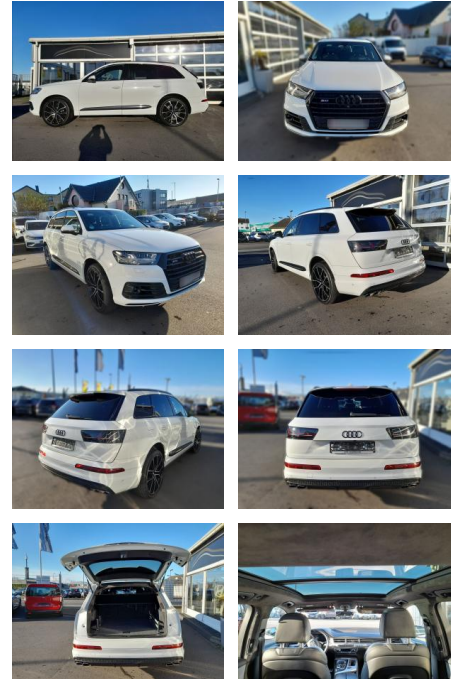

Audi SQ7 4.0 TDI

SP05-41008710 **Angebotsnr.:**

Erstzulassung:	Kilometer:	Farbe:	Leistung:	Kraftstoffart:	Verbr. komb.	CO2-Emission	CO2-Klasse (WLTP)
26.05.2017	89.000	Diverse	320 kW / 435 PS	Diesel	7,6 l/100km	199 g/km	

Komfort

- Berganfahrassistent
- Beheizbare Frontscheibe
- Beheizbares Lenkrad
- Elektrische Heckklappe

- Lederlenkrad
- Lordosenstütze

Exterieur

- Luftfederung

Weiteres

- Schaltwippen
- Diesel
- Start Stop Automatik
- **Audi SQ7 Quattro**
- 4
- 0 V8 TDI
- 320/435 PS
- deutsches Fahrzeug aus 2 Hand + Autohaus TZ
- unfallfrei
- Euro 6 Adblue
- sehr guter Zustand
- mit ACC Abstandstempomat
- und Nachtsichtassistent