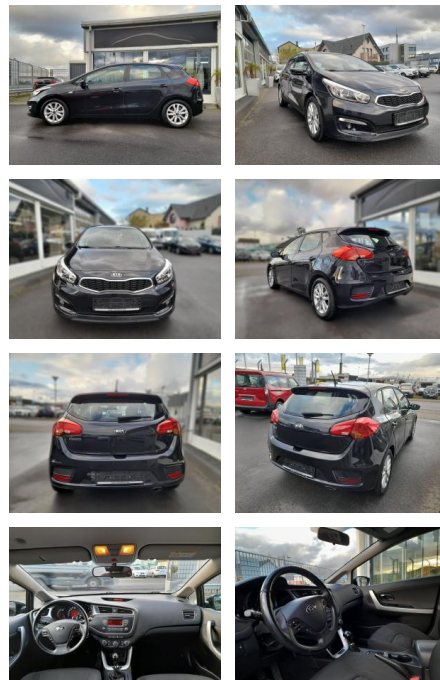

Ihr Ansprechpartner

Herr Denis MÜSCH

E-Mail: savin@richter-annweiler.de

Telefon: 06346 30 88 90

Auto Richter GmbH
Landauer Str. 63 - 76855 Annweiler - Tel.: 06346 / 30 88 90

Kia cee'd / Ceed, Edition,

SP05-40980372 **Angebotsnr.:**

Erstzulassung:	Kilometer:	Farbe:	Leistung:	Kraftstoffart:	Verbr. komb.	CO2-Emission	CO2-Klasse (WLTP)
24.10.2016	84.000	Diverse	73 kW / 99 PS	Benzin	6,0 l/100km	142 g/km	

PREIS
11.470 €

FINANZIERUNGSBEISPIEL