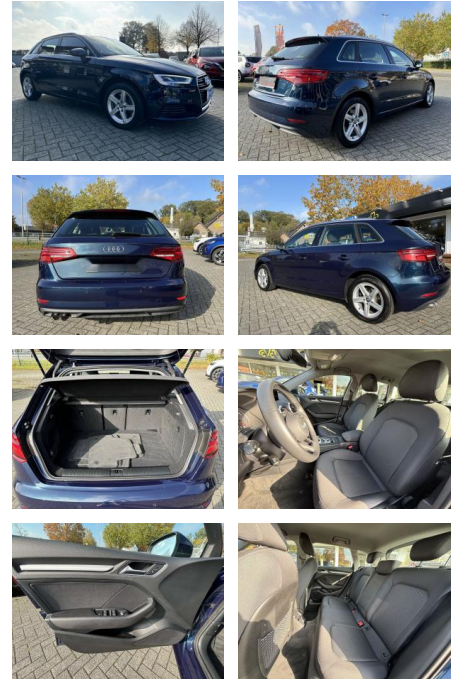

WS04-M_Wa7246801snr.:

| Erstzulassung: | Kilometer: | Farbe: | Leistung: | Kraftstoffart: | Verbr. komb. | CO2-Emission | CO2-Klasse (WLTP) |
|----------------|------------|---------|-----------------|----------------|--------------|--------------|-------------------|
| 24.08.2019 | 39.727 | Diverse | 110 kW / 150 PS | Diesel | 6,0 l/100km | 157 g/km | F |