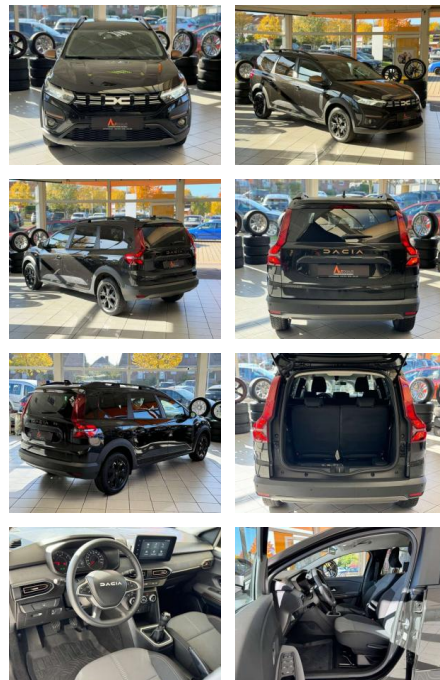

Ihr Ansprechpartner

Frau Kirsten Henky
E-Mail: k.henky@richter-annweiler.de
Telefon: 06346 30 88 90

Auto Richter GmbH
Landauer Str. 63 - 76855 Annweiler - Tel.: 06346 / 30 88 90

Dacia Jogger Extreme TCE

CC03-2670   **Angebotsnr.:**

Erstzulassung:	Kilometer:	Farbe:	Leistung:	Kraftstoffart:
01.01.2024	21.654	Schwarz	81 kW / 110 PS	Benzin

PREIS 22.050 €	FINANZIERUNGSBEISPIEL		* Basisfinanzierung: Anzahlung: 6.615 Euro, Laufzeit: 60 Monate, Nettodarlehen: 15.435 Euro, Gesamtbetrag: 24.361 Euro, Zinssätze: 5.83% Sollz. (gebunden), 5.99% eff. ** Zielratenfinanzierung: Anzahlung: 6.615 Euro, Laufzeit: 60 Monate, Nettodarlehen: 15.435 Euro, Zielrate: 11.025 Euro, Gesamtbetrag: 26.012 Euro, Zinssätze: 5.83% Sollz. (gebunden), 5.99% eff., Vermittlung für: Santander Consumer Bank Repräsentatives Beispiel gem. § 17 Abs. 4 PAngV. Diese Finanzierungsangebote sind Beispiele. Gerne ermitteln wir für Sie Ihr individuelles Angebot.
	Laufzeit: 60 Monate Anzahlung: 30 %	Basis-Finanzierung:* Mtl. Rate:	
	Zielraten-Finanzierung:** 1142 €		

Ausstattung

Sicherheit

- Anti-Blockiersystem ABS

Multimedia

- Radio

Weiteres

- **HERZLICH WILLKOMMEN IM AUTOHAUS HINTER DEM SALZ!** Unsere umfassenden Serviceleistungen umfassen: 12 Monate Gewährleistung und Gebrauchtwagengarantie: Wir bieten eine einjährige Gewährleistung für Ihre Sicherheit und Zufriedenheit. Unschlagbare Finanzierungsangebote: Nutzen Sie unsere attraktiven Finanzierungsmöglichkeiten
- die auf Ihre individuellen Bedürfnisse zugeschnitten sind. Inzahlungnahme Ihres Altfahrzeuges: Gerne nehmen wir Ihr aktuelles Fahrzeug in Zahlung

- um den Kauf Ihres neuen Fahrzeugs zu erleichtern. Scheckheftgepflegte Fahrzeuge: Alle unsere Fahrzeuge wurden sorgfältig nach Herstellervorgaben gewartet und verfügen über vollständige Servicehistorien. Fahrzeugprüfung durch Fachwerkstatt: Unsere Fahrzeuge wurden von einer Fachwerkstatt gründlich geprüft
- um höchste Qualität und Zuverlässigkeit zu gewährleisten. HU/AU mit einer Mindestlaufzeit von 12 Monaten: Die Hauptuntersuchung (HU) und Abgasuntersuchung (AU) sind für mindestens 12 Monate gültig
- um Ihnen eine sorgenfreie Fahrzeugnutzung zu ermöglichen. Abholservice vom Flughafen/Bahnhof (auf Anfrage): Für Ihren Komfort bieten wir einen Abholservice vom Flughafen oder Bahnhof nach vorheriger Absprache an.

- Airbag Beifahrerseite
- Airbag Beifahrerseite abschaltbar
- Airbag Fahrerseite
- Antischlupfregelung (ASR)
- Armlehne für Fahrersitz
- Audio-/Radio-Fernbedienung am Lenkrad
- Audiosystem: Radio mit DAB+
- Touchscreen-Farbdisplay (Media-Display)
- Automatische Fahrlichtschaltung / Lichtsensor
- Außenspiegel elektr. verstell- und heizbar
- Außenspiegel Kupfer-Optik
- Außentemperaturanzeige
- Blinkleuchte in Außenspiegel integriert
- Bordcomputer
- Bremsassistent
- Dachantenne im Haifischflossen-Design (schwarz)
- Dachreling mit Dachlängsträger modular
- Dekor-/Zierstreifen Xtreme

STÄNDIG ÜBER 15.000 FAHRZEUGE IM BESTAND!