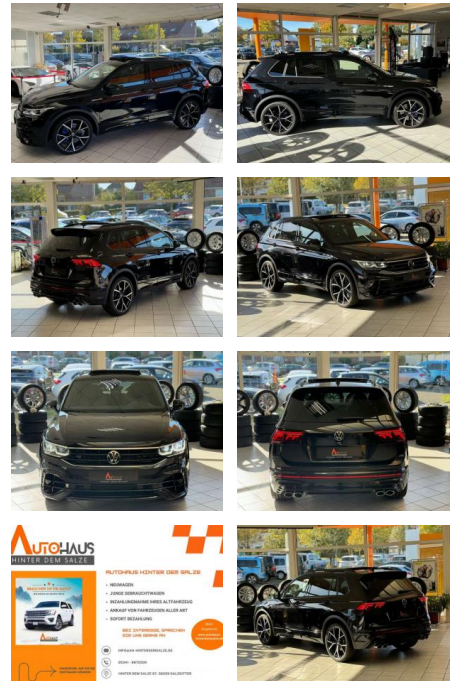

CC03-07862 **Angebotsnr.:**

Erstzulassung:	Kilometer:	Farbe:	Leistung:	Kraftstoffart:	Verbr. komb.	CO2-Emission	CO2-Klasse (WLTP)
01.03.2023	18.993	Schwarz	235 kW / 320 PS	Benzin	8,1 l/100km	186 g/km	G

- 5x21 (Estoril
- schwarz glanzgedreht)
- Panorama Schiebe-/Hebedach vorn elektrisch
- mit Panoramadach hinten
- Perleffekt-Lackierung
- Reifen-Reparaturkit (Tire Mobility Set)
- Rückfahrkamera (Rear View)
- Winterbereifung zusätzlich (Kundenangabe erforderlich) Weitere Ausstattung: 3-Punkt-Sicherheitsgurt hinten mitte
- Abbiege- und Allwetterlicht / Schlechtwetter-Licht
- Airbag Fahrer-/Beifahrerseite
- Beifahrerairbag abschaltbar
- Knieairbag Fahrerseite
- Ambiente-Beleuchtung (30 Farben)
- Anzeige für Waschwasserstand
- App-Connect inkl. App-Connect Wireless (Apple CarPlay)