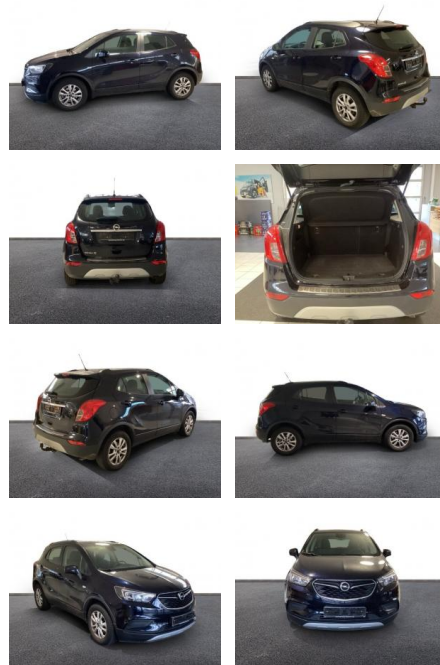

AH32-J4150645 **Angebotsnr.:**

Erstzulassung:	Kilometer:	Farbe:	Leistung:	Kraftstoffart:
01.02.2018	51.500	Blau	84 kW / 114 PS	Benzin

PREIS
11.500 €

FINANZIERUNGSBEISPIEL
Laufzeit: 60 Monate Anzahlung: 30 %
Basis-Finanzierung:* Mtl. Rate:
Zielraten-Finanzierung:** Mtl. Rate: **74 €**