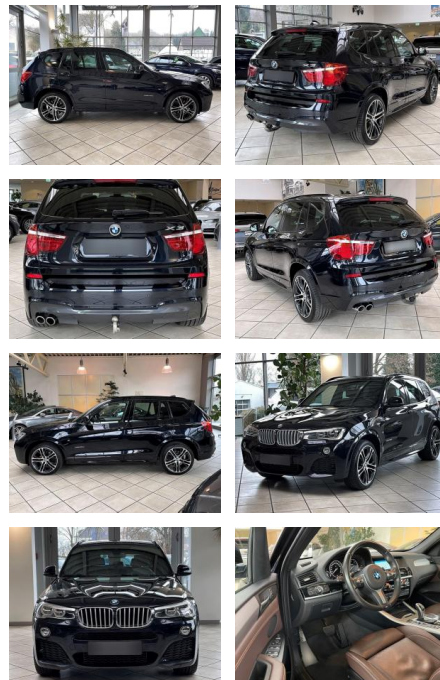

LA05-LA05-101456100

Erstzulassung:	Kilometer:	Farbe:	Leistung:	Kraftstoffart:
25.06.2017	102.246	Diverse	190 kW / 258 PS	Diesel

PREIS
31.590 €

FINANZIERUNGSBEISPIEL

Laufzeit: 60 Monate Anzahlung: 30 %
 Basis-Finanzierung:* Mtl. Rate:
 Zielraten-Finanzierung:** **203 €**