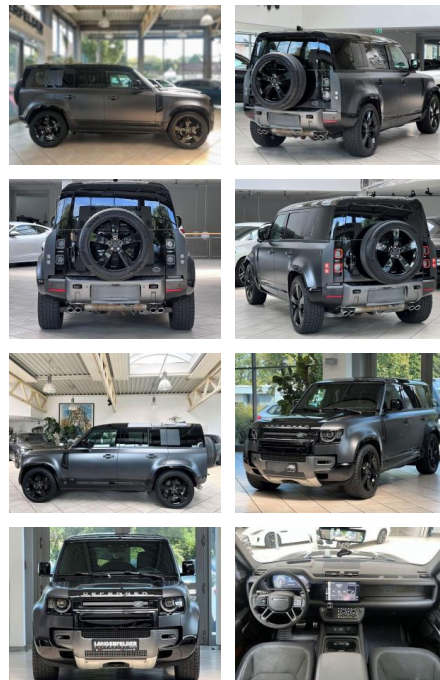

## Land Rover Defender 110 V8 Carpathian Edition 38...

LA05-LA05-13340950

Erstzulassung:	Kilometer:	Farbe:	Leistung:	Kraftstoffart:
24.04.2022	66.152	Diverse	386 kW / 525 PS	Benzin

**PREIS**  
**98.540 €**