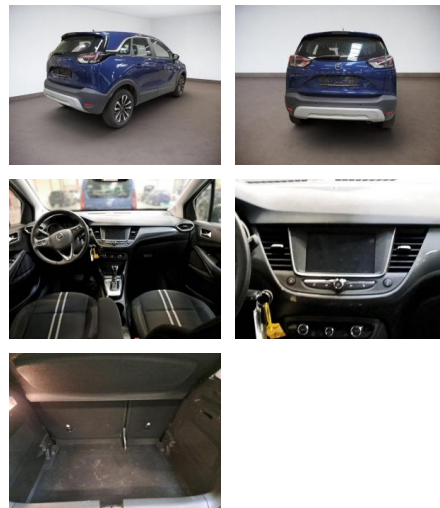

AH32-P414427 **Angebotsnr.:**

Erstzulassung:	Kilometer:	Farbe:	Leistung:	Kraftstoffart:
01.06.2023	14.847	Blau	96 kW / 131 PS	Benzin

PREIS
21.380 €

FINANZIERUNGSBEISPIEL

Laufzeit: 60 Monate Anzahlung: 30 %
 Basis-Finanzierung:* Mtl. Rate:
 Zielraten-Finanzierung:** **138 €**