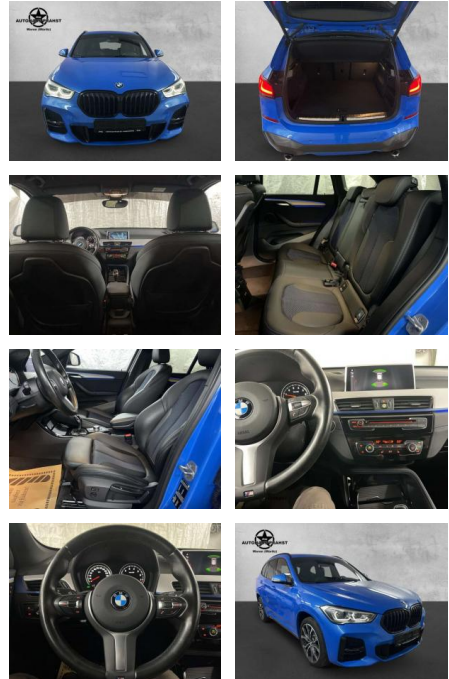

## BMW X1 sDrive 20 i M Sport Business LED

AP38-7451610 Angebotsnr.:

Erstzulassung:	Kilometer:	Farbe:	Leistung:	Kraftstoffart:
01.07.2020	49.800	Blau	141 kW / 192 PS	Benzin

**PREIS**  
**30.650 €**