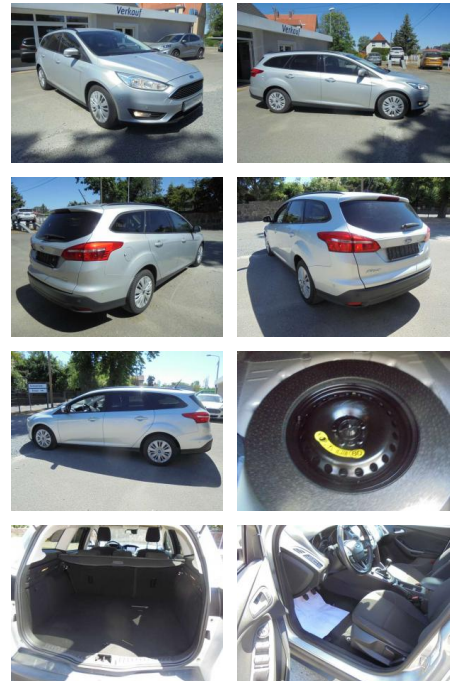

KS05-6HE7120ABgebotsnr.:

| Erstzulassung: | Kilometer: | Farbe: | Leistung: | Kraftstoffart: |
|----------------|------------|--------|----------------|----------------|
| 01.01.2018 | 116.742 | Silber | 92 kW / 125 PS | Benzin |