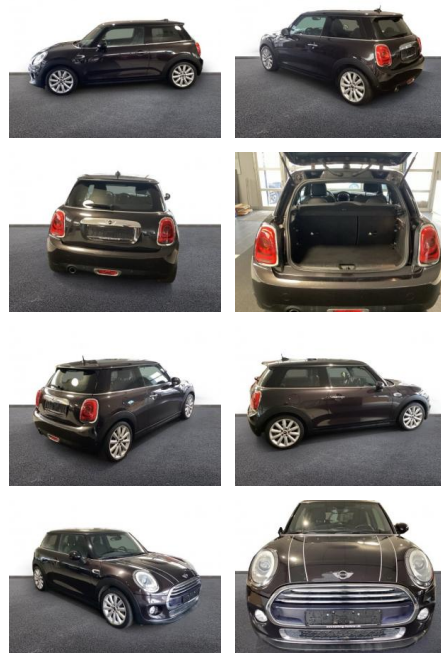

AH32-0T90193 **Angebotsnr.:**

Erstzulassung:	Kilometer:	Farbe:	Leistung:	Kraftstoffart:
01.01.2015	77.900	Schwarz	100 kW / 136 PS	Benzin

PREIS 12.430 €	FINANZIERUNGSBEISPIEL	
	Laufzeit: 60 Monate	Anzahlung: 30 %
	Basis-Finanzierung:**	Mtl. Rate:
	Zielraten-Finanzierung:**	Mtl. Rate: 80 €