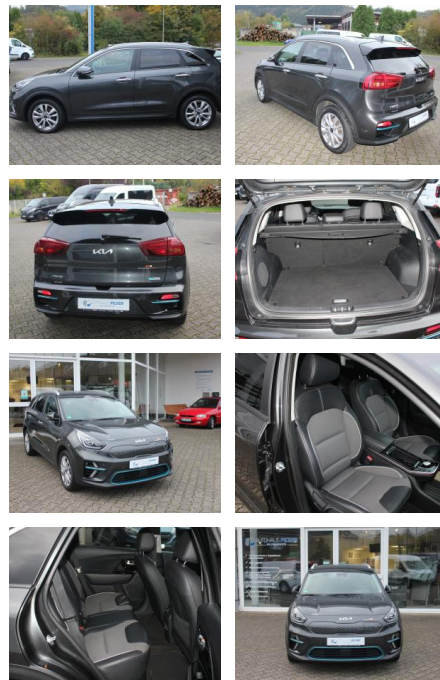

## Kia Niro e-Niro Spirit 64 kWh

AP33-RP2411-20240058

Erstzulassung:	Kilometer:	Farbe:	Leistung:	Kraftstoffart:
17.09.2021	65.000	Grau	150 kW / 204 PS	Elektro

PREIS	FINANZIERUNGSBEISPIEL	
<b>21.290 €</b>	Laufzeit: 60 Monate      Anzahlung: 30 % Basis-Finanzierung:*      Mtl. Rate: Zielraten-Finanzierung:** <b>137 €</b>	* Basisfinanzierung: Anzahlung: 6.387 Euro, Laufzeit: 60 Monate, Nettodarlehen: 14.903 Euro, Gesamtbetrag: 23.522 Euro, Zinssätze: 5.83% Sollz. (gebunden), 5.99% eff. ** Zielratenfinanzierung: Anzahlung: 6.387 Euro, Laufzeit: 60 Monate, Nettodarlehen: 14.903 Euro, Zielrate: 10.645 Euro, Gesamtbetrag: 25.116 Euro, Zinssätze: 5.83% Sollz. (gebunden), 5.99% eff., Vermittlung für: Santander Consumer Bank Repräsentatives Beispiel gem. § 17 Abs. 4 PAngV. Diese Finanzierungsangebote sind Beispiele. Gerne ermitteln wir für Sie Ihr individuelles Angebot.