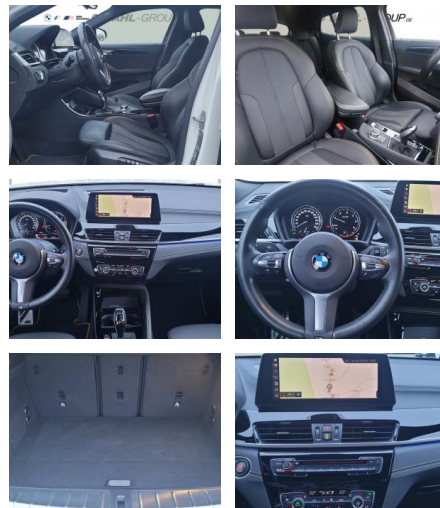

Ihr Ansprechpartner

Herr Eugen Savin
E-Mail: info@richter-annweiler.de
Telefon: 06346 30 88 90

Auto Richter GmbH
Landauer Str. 63 - 76855 Annweiler - Tel.: 06346 / 30 88 90

BMW X2 xDrive20d M-Paket AHK Navi+ Stop&Go

WG00-220136 Angebotsnr.:

Erstzulassung:	Kilometer:	Farbe:	Leistung:	Kraftstoffart:
01.11.2019	64.553	Weiß	140 kW / 190 PS	Diesel

PREIS
31.340 €

FINANZIERUNGSBEISPIEL

Laufzeit: 60 Monate   Anzahlung: 30 %
Basis-Finanzierung:*   Mtl. Rate:
Zielraten-Finanzierung:** **202 €**

* Basisfinanzierung: Anzahlung: 9.402 Euro, Laufzeit: 60 Monate, Nettodarlehen: 21.938 Euro, Gesamtbetrag: 34.625 Euro, Zinssätze: 5.83% Sollz. (gebunden), 5.99% eff.
** Zielratenfinanzierung: Anzahlung: 9.402 Euro, Laufzeit: 60 Monate, Nettodarlehen: 21.938 Euro, Zielrate: 15.670 Euro, Gesamtbetrag: 36.972 Euro, Zinssätze: 5.83% Sollz. (gebunden), 5.99% eff.,

Vermittlung für: Santander Consumer Bank
Repräsentatives Beispiel gem. § 17 Abs. 4 PAngV. Diese Finanzierungsangebote sind Beispiele. Gerne ermitteln wir für Sie Ihr individuelles Angebot.

Ausstattung

Sicherheit

- PDC Park Distance Control hinten
- Anti-Blockiersystem ABS
- Antischlupfregelung ASC+T
- elektronische Stabilitätskontrolle (ESP / DSP)
- Servolenkung
- Regensensor
- Wegfahrsperre
- Kindersitzbefestigung
- Allrad
- PDC Park Distance Control vorne

Multimedia

- Radio
- CD Radio
- el. Sitzverstellung
- Navigation mit Bildschirm
- MP3 Anschluss
- Head UP Display
- Bluetooth

Komfort

- Zentralverriegelung
- Bordcomputer

Interieur

- Multifunktionslenkrad
- Sportsitze
- el. Fensterheber
- Sitzheizung

Exterieur

- Leichtmetallfelgen
- Nebelscheinwerfer

Umwelt

- Partikelfilter

Weiteres

- Sportfahrwerk
- Diesel
- Lichtsensor

- elektrische Aussenspiegel
- Start Stop Automatik
- Nichtraucher
- Sportpaket
- 19" M LMR Doppelspeiche 715 M / NLE
- Ablagenpaket
- ABS
- Adaptives Kurvenlicht
- Airbag Fahrer/Beifahrer
- Aktiver Fussgängerschutz
- Anhängerkupplung (Kugelkopf abnehmbar)
- Area-Code 2 fuer DVD
- Armauflage vorn
- Auto Start/Stop Funktion
- Automatic Getriebe Steptronic
- Automatische Heckklappenbetätigung
- Beifahrerairbag
- Beifahrerairbag-Deaktivierung
- Bluetooth
- BMW Individual Dachhimmel anthrazit
- BMW Individual Hochglanz Shadow Line

STÄNDIG ÜBER 15.000 FAHRZEUGE IM BESTAND!