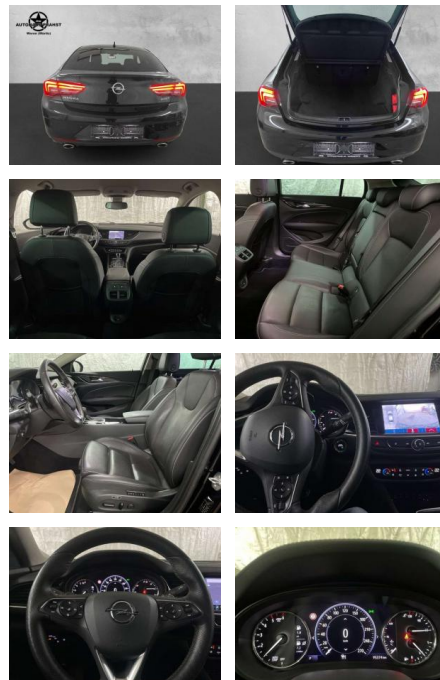

## Opel Insignia B Ultimate 4x4 LED LEDER 360°

AP38-7753110 Angebotsnr.:

  
**AUTOHAUS PRAHST**  
 Waren (Müritzz)

Erstzulassung:	Kilometer:	Farbe:	Leistung:	Kraftstoffart:	Verbr. komb.	CO2-Emission	CO2-Klasse (WLTP)
01.08.2019	95.500	Schwarz	154 kW / 209 PS	Benzin	7,6 l/100km	200 g/km	G