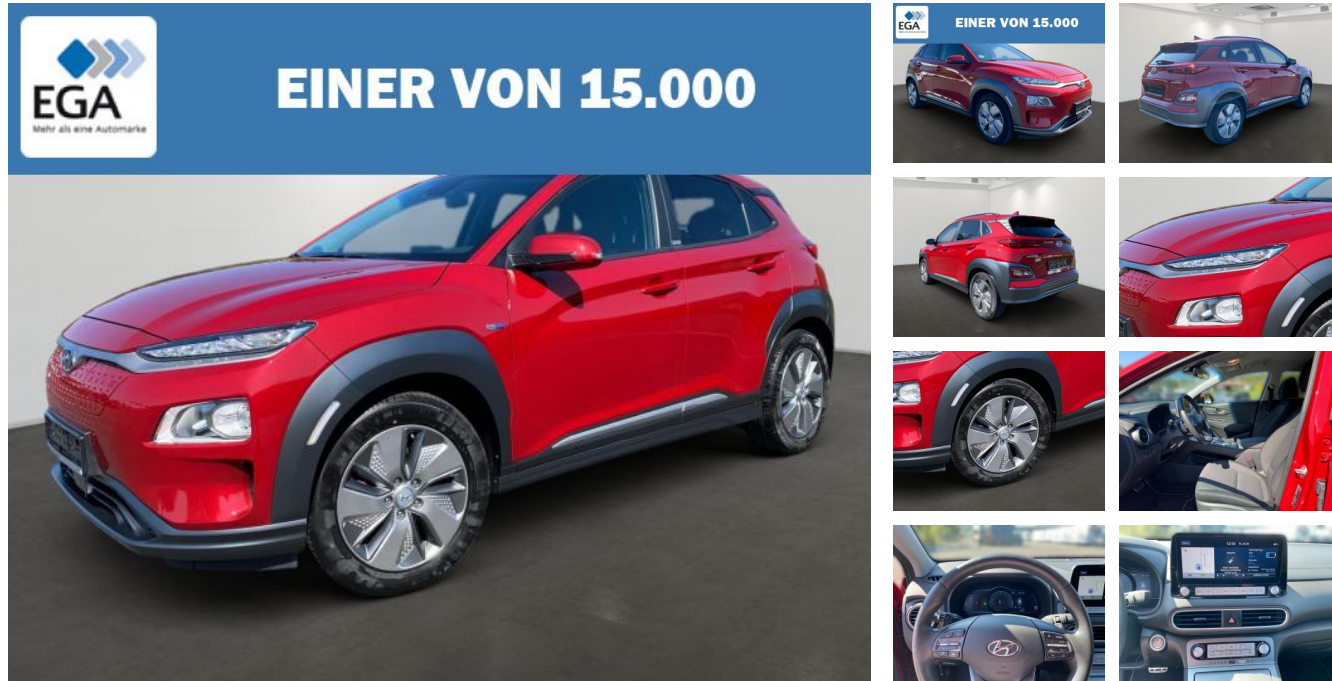

Hyundai Kona Kona Advantage Elektro 2WD

BR01-MD_113504 Angebotsnr.:

Erstzulassung:	Kilometer:	Farbe:	Leistung:	Kraftstoffart:
14.12.2020	33.500	Rot	100 kW / 136 PS	Elektro

PREIS	FINANZIERUNGSBEISPIEL	
19.730 €	Laufzeit: 60 Monate Anzahlung: 30 % Basis-Finanzierung:* Mtl. Rate: Zielraten-Finanzierung:** 127 €	* Basisfinanzierung: Anzahlung: 5.919 Euro, Laufzeit: 60 Monate, Nettodarlehen: 13.811 Euro, Gesamtbetrag: 21.798 Euro, Zinssätze: 5.83% Sollz. (gebunden), 5.99% eff. ** Zielratenfinanzierung: Anzahlung: 5.919 Euro, Laufzeit: 60 Monate, Nettodarlehen: 13.811 Euro, Zielrate: 9.865 Euro, Gesamtbetrag: 23.275 Euro, Zinssätze: 5.83% Sollz. (gebunden), 5.99% eff., Vermittlung für: Santander Consumer Bank Repräsentatives Beispiel gem. § 17 Abs. 4 PAngV. Diese Finanzierungsangebote sind Beispiele. Gerne ermitteln wir für Sie Ihr individuelles Angebot.

- Isofix-Aufnahmen für Kindersitz

Multimedia

- Android Auto
- CarPlay
- USB
- Radio DAB
- Sprachsteuerung
- Touchscreen
- Radio
- Freisprechen
- Navigation mit Bildschirm
- MP3 Anschluss
- Bluetooth
- Audiosystem: Radio RDS
- Freisprecheinrichtung Bluetooth
- USB-Anschluss + AUX-IN-Anschluss
- Navigationssystem