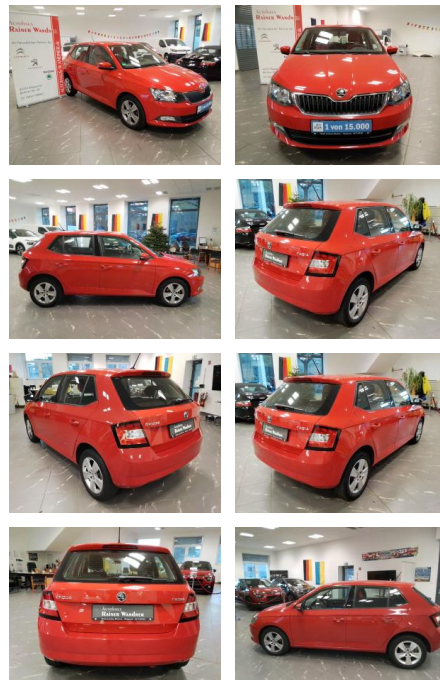

Ihr Ansprechpartner

Herr Eugen Savin
 E-Mail: info@richter-annweiler.de
 Telefon: 06346 30 88 90

Auto Richter GmbH
 Landauer Str. 63 - 76855 Annweiler - Tel.: 06346 / 30 88 90

Skoda Fabia 1.0 MPI Ambition

RW01-FG2411-**Angebot**

Erstzulassung:	Kilometer:	Farbe:	Leistung:	Kraftstoffart:
30.04.2019	18.000		44 kW / 60 PS	Benzin

PREIS
11.790 €

FINANZIERUNGSBEISPIEL

Laufzeit: 60 Monate Anzahlung: 30 %
 Basis-Finanzierung:* Mtl. Rate:
 Zielraten-Finanzierung:** Mtl. Rate: **76 €**