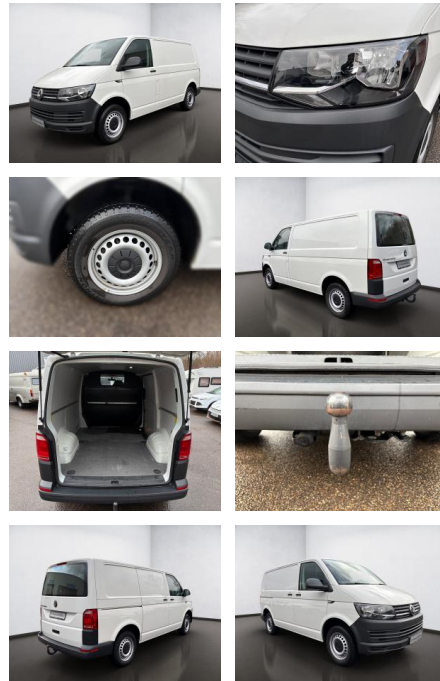

## Volkswagen T6.1 Transporter T6 2.0 TDI Kasten Ec...

AS08-JS2411-20190108..

Erstzulassung:	Kilometer:	Farbe:	Leistung:	Kraftstoffart:
02.12.2019	115.544	Weiß	75 kW / 102 PS	Diesel

**PREIS**  
**19.740 €**