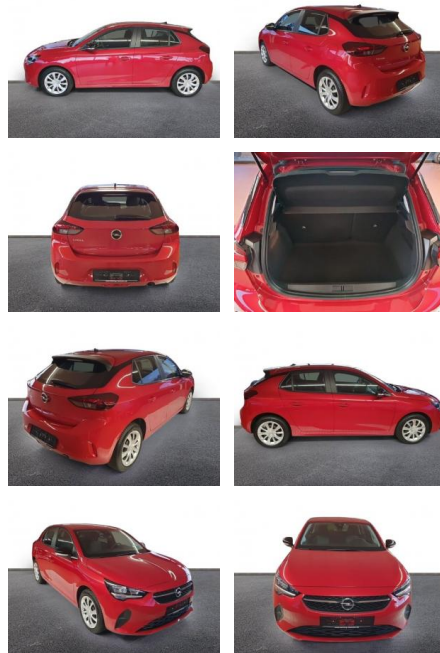

AH32-P404607Angebotsnr.:

Erstzulassung:	Kilometer:	Farbe:	Leistung:	Kraftstoffart:
01.02.2023	12.262	Rot	75 kW / 102 PS	Diesel

PREIS
17.260 €

FINANZIERUNGSBEISPIEL

Laufzeit: 60 Monate Anzahlung: 30 %
 Basis-Finanzierung:* Mtl. Rate:
 Zielraten-Finanzierung:** **1111 €**