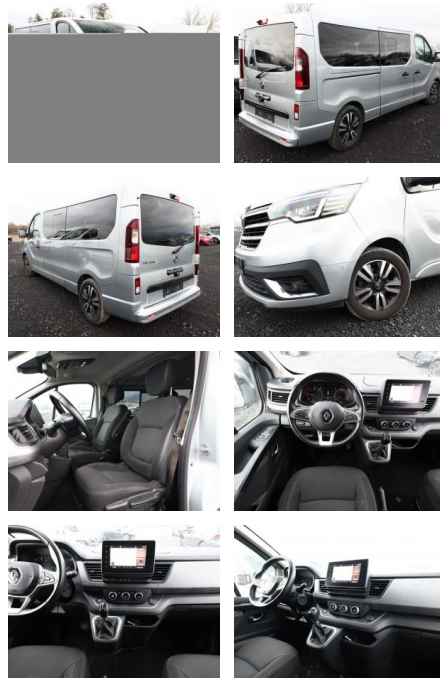

AT27-GW-ABO **Tagbotsnr.:**

Erstzulassung:	Kilometer:	Farbe:	Leistung:	Kraftstoffart:
09.05.2022	62.953	Grau	125 kW / 170 PS	Diesel

PREIS	FINANZIERUNGSBEISPIEL	
40.220 €	Laufzeit: 60 Monate	Anzahlung: 30 %
	Basis-Finanzierung:**	Mtl. Rate:
	Zielraten-Finanzierung:**	259 €