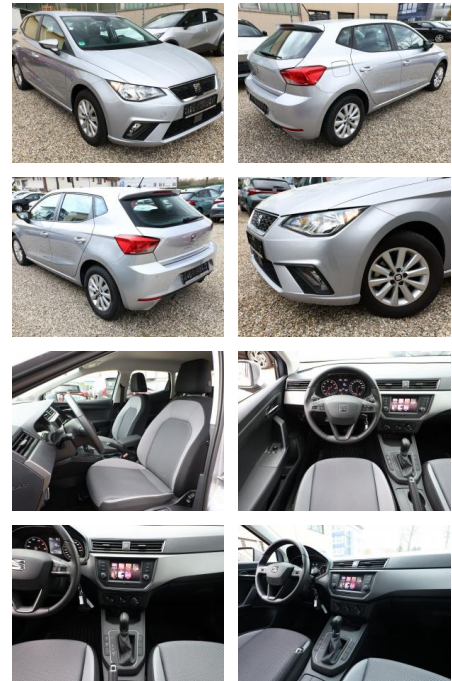

## Seat Ibiza 1.0 TSI 115 DSG7 Style PDC SHZ

AT27-GW-ANOL-2019 Angebotsnr.:

Erstzulassung:	Kilometer:	Farbe:	Leistung:	Kraftstoffart:
27.08.2019	15.876	Silber	85 kW / 116 PS	Benzin

**PREIS**  
**16.040 €**