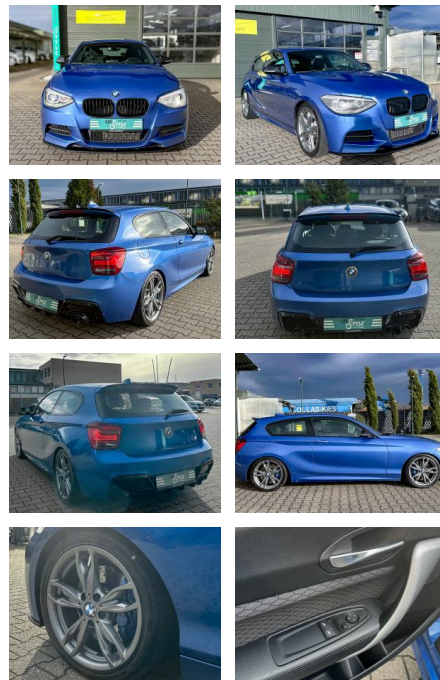

## BMW M135i Heckantrieb HiFi SHZ M Performance

CS01-FO2411446 Angebotsnr.:

Erstzulassung:	Kilometer:	Farbe:	Leistung:	Kraftstoffart:
30.04.2013	175.155	Blau	235 kW / 320 PS	Benzin

**PREIS**  
**16.640 €**